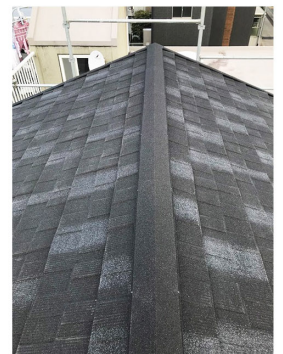

施工後
(Tルーフ)

ドローンを新規導入しました!